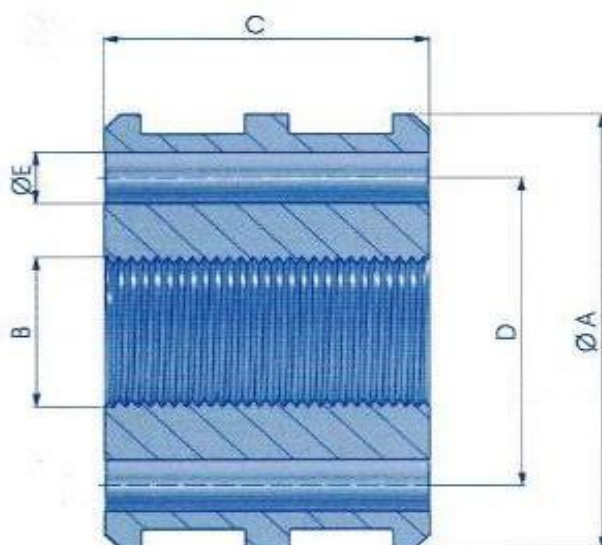

PISTONE PER TUFFANTE

CODICE ARTICOLO	A	B	C	D	E	Kg
CTFT0301215	30	M12X1,5	35	20	3,5X3	0,13
CTFT0351415	35	M14X1,5	35	23	4,5X3	0,17
CTFT0401415	40	M14X1,5	35	27	4,5x3	0,25
CTFT0451615	45	M16X1,5	35	31	4,5X3	0,32
CTFT0502015	50	M20X1,5	35	34	6X3	0,35
CTFT0552015	55	M20X1,5	40	38	6X3	0,51
CTFT0602015	60	M20X1,5	40	42	7X3	0,63
CTFT0702420	70	M24X2	45	50	8,5X3	0,99
CTFT0802720	80	M27X2	45	60	8,5X5X3	1,34
CTFT0852720	85	M27X2	45	65	8,5X3	1,56
CTFT0903320	90	M33X2	50	68	7,5X5	1,87
CTFT1003320	100	M33X2	50	76	9X5	2,38
CTFT1103930	110	M39X3	55	86	9X5	3,19
CTFT1203930	120	M39X3	55	93	11X5	3,87

***Materiale di produzione:** Acciaio 11SMn30-C45

***Production material:** Steel 11SMn30-080M46