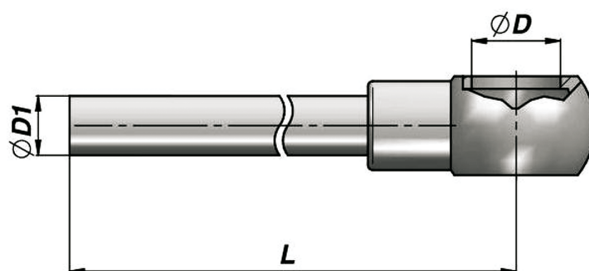

### OCCHIO CON OGIVA

CODICE	DESCRIZIONE	Tubo	CH	L	D
11216806	Occhio con Ogiva	12	22	43,5	1/4"
11216810	Occhio con Ogiva	12	22	38,5	3/8"
11216813	Occhio con Ogiva	15	27	44,5	1/2"

### OCCHIO CON TUBO SALDATO

CODICE	DESCRIZIONE	Tubo	D	D1	L
1121690610	Occhio con Tubo Saldato	12	1/4"	10	100
1121690615	Occhio con Tubo Saldato	12	1/4"	10	150
1121690620	Occhio con Tubo Saldato	15	1/4"	10	200
1121690630	Occhio con Tubo Saldato	16	1/4"	10	300
1121690640	Occhio con Tubo Saldato	17	1/4"	10	400
1121691003	Occhio con Tubo Saldato	18	3/8"	12	30
1121691004	Occhio con Tubo Saldato	19	3/8"	12	40
1121691010	Occhio con Tubo Saldato	20	3/8"	12	100
1121691015	Occhio con Tubo Saldato	21	3/8"	12	150
1121691020	Occhio con Tubo Saldato	22	3/8"	12	200
1121691030	Occhio con Tubo Saldato	23	3/8"	12	300
1121691040	Occhio con Tubo Saldato	24	3/8"	12	400
1121691050	Occhio con Tubo Saldato	25	3/8"	12	500
1121691310	Occhio con Tubo Saldato	26	1/2"	15	100
1121691320	Occhio con Tubo Saldato	27	1/2"	15	200
1121691330	Occhio con Tubo Saldato	28	1/2"	15	300
1121691340	Occhio con Tubo Saldato	29	1/2"	15	400
1121691350	Occhio con Tubo Saldato	30	1/2"	15	500