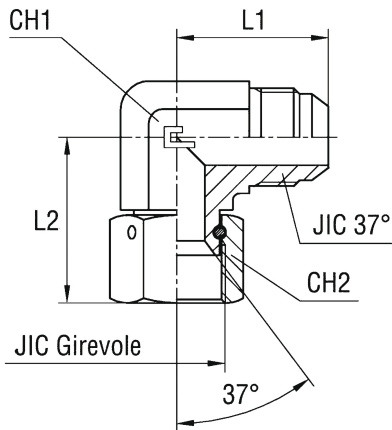

**ADATTATORE A T FEMMINA CENTRALE**

CODICE	DESCRIZIONE	FIL.
1122170606	Adattatore a T M.F.M.	1/4"
1122171010	Adattatore a T M.F.M.	3/8"
1122171313	Adattatore a T M.F.M.	1/2"
1122171919	Adattatore a T M.F.M.	3/4"
1122172525	Adattatore a T M.F.M.	1"

**NIPPLO MASCHIO FEMMINA 90° GIR. JIC**

CODICE	DESCRIZIONE	FIL. JIC
1122221300	NIPPLO F.F. 90° GIR.	1/2
1122221400	NIPPLO F.F. 90° GIR.	9/16
1122221900	NIPPLO F.F. 90° GIR.	3/4
1122222200	NIPPLO F.F. 90° GIR.	7/8
1122222700	NIPPLO F.F. 90° GIR.	1-1/16
1122223300	NIPPLO F.F. 90° GIR.	1-5/16

**NIPPLO FEMMINA FEMMINA 90° GIR.**

CODICE	DESCRIZIONE	FIL.
11221406	NIPPLO F.F. 90° GIR.	1/4"
11221410	NIPPLO F.F. 90° GIR.	3/8"
11221413	NIPPLO F.F. 90° GIR.	1/2"
11221416	NIPPLO F.F. 90° GIR.	5/8"
11221419	NIPPLO F.F. 90° GIR.	3/4"
11221425	NIPPLO F.F. 90° GIR.	1"