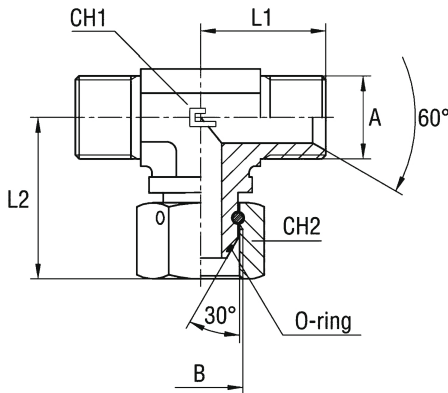

**ADATTATORE A T FEMMINA CENTRALE**

CODICE	DESCRIZIONE	FIL.
1122170606	Adattatore a T M.F.M.	1/4"
1122171010	Adattatore a T M.F.M.	3/8"
1122171313	Adattatore a T M.F.M.	1/2"
1122171919	Adattatore a T M.F.M.	3/4"
1122172525	Adattatore a T M.F.M.	1"

**NIPPLO MASCHIO FEMMINA 90° GIR. JIC**

CODICE	DESCRIZIONE	FIL. JIC
1122221300	NIPPLO F.F. 90° GIR.	1/2
1122221400	NIPPLO F.F. 90° GIR.	9/16
1122221900	NIPPLO F.F. 90° GIR.	3/4
1122222200	NIPPLO F.F. 90° GIR.	7/8
1122222700	NIPPLO F.F. 90° GIR.	1-1/16
1122223300	NIPPLO F.F. 90° GIR.	1-5/16

**NIPPLO FEMMINA FEMMINA 90° GIR.**

CODICE	DESCRIZIONE	FIL.
11221406	NIPPLO F.F. 90° GIR.	1/4"
11221410	NIPPLO F.F. 90° GIR.	3/8"
11221413	NIPPLO F.F. 90° GIR.	1/2"
11221416	NIPPLO F.F. 90° GIR.	5/8"
11221419	NIPPLO F.F. 90° GIR.	3/4"
11221425	NIPPLO F.F. 90° GIR.	1"