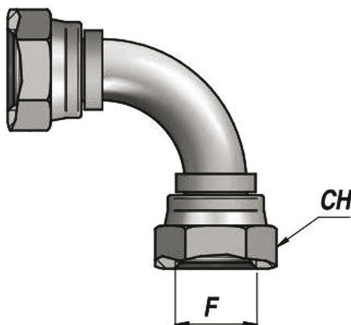

**ADATTATORE A T FEMMINA CENTRALE**

CODICE	DESCRIZIONE	FIL.
1122170606	Adattatore a T M.F.M.	1/4"
1122171010	Adattatore a T M.F.M.	3/8"
1122171313	Adattatore a T M.F.M.	1/2"
1122171919	Adattatore a T M.F.M.	3/4"
1122172525	Adattatore a T M.F.M.	1"

**NIPPLO MASCHIO FEMMINA 90° GIR. JIC**

CODICE	DESCRIZIONE	FIL. JIC
1122221300	NIPPLO F.F. 90° GIR.	1/2
1122221400	NIPPLO F.F. 90° GIR.	9/16
1122221900	NIPPLO F.F. 90° GIR.	3/4
1122222200	NIPPLO F.F. 90° GIR.	7/8
1122222700	NIPPLO F.F. 90° GIR.	1-1/16
1122223300	NIPPLO F.F. 90° GIR.	1-5/16

**NIPPLO FEMMINA FEMMINA 90° GIR.**

CODICE	DESCRIZIONE	FIL.
11221406	NIPPLO F.F. 90° GIR.	1/4"
11221410	NIPPLO F.F. 90° GIR.	3/8"
11221413	NIPPLO F.F. 90° GIR.	1/2"
11221416	NIPPLO F.F. 90° GIR.	5/8"
11221419	NIPPLO F.F. 90° GIR.	3/4"
11221425	NIPPLO F.F. 90° GIR.	1"