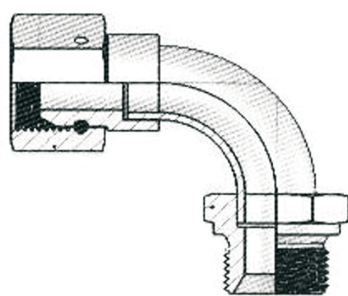

**ADATTATORE A T. FEMMINA GIR. LATERALE**

CODICE	DESCRIZIONE	FIL.
1122390600	Adattatore a 3 vie M-M-Fgir.	1/4"
1122391000	Adattatore a 3 vie M-M-Fgir.	3/8"
1122391300	Adattatore a 3 vie M-M-Fgir.	1/2"
1122391600	Adattatore a 3 vie M-M-Fgir.	5/8"
1122391900	Adattatore a 3 vie M-M-Fgir.	3/4"
1122392500	Adattatore a 3 vie M-M-Fgir.	1"

**CURVA 90° MASCHIO-FEMMINA GIR.**

CODICE	DESCRIZIONE	FIL.
11222106	Nipplo M-F gir.90° sv.60°	1/4"
11222110	Nipplo M-F gir.90° sv.60°	3/8"
11222113	Nipplo M-F gir.90° sv.60°	1/2"
11222116	Nipplo M-F gir.90° sv.60°	5/8"
11222119	Nipplo M-F gir.90° sv.60°	3/4"
11222125	Nipplo M-F gir.90° sv.60°	1"
11222132	Nipplo M-F gir.90° sv.60°	1" 1/4"
11222140	Nipplo M-F gir.90° sv.60°	1" 1/2"
11222150	Nipplo M-F gir.90° sv.60°	2"