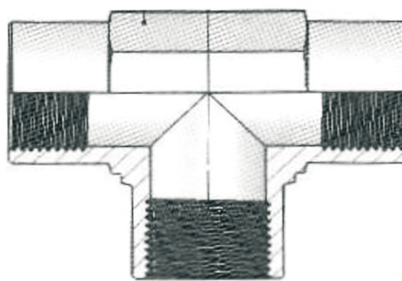

**NIPPLO M.M. A 90° CONICO CILINDRICO**

CODICE	DESCRIZIONE	CONO	CILIN.
11221106	Nipplo M-M 90°	1/4"	1/4"
11221110	Nipplo M-M 90°	3/8"	3/8"
11221113	Nipplo M-M 90°	1/2"	1/2"
11221119	Nipplo M-M 90°	3/4"	3/4"
11221125	Nipplo M-M 90°	1"	1"
11221132	Nipplo M-M 90°	1 1/4"	1 1/4"
11221140	Nipplo M-M 90°	1 1/2"	1 1/2"

**ADATTATORE A T. FEMMINA**

CODICE	DESCRIZIONE	FIL.
1122240606	Adattatore a T Femmina	1/4"
1122241010	Adattatore a T Femmina	3/8"
1122241313	Adattatore a T Femmina	1/2"
1122241616	Adattatore a T Femmina	5/8"
1122241919	Adattatore a T Femmina	3/4"
1122242525	Adattatore a T Femmina	1"