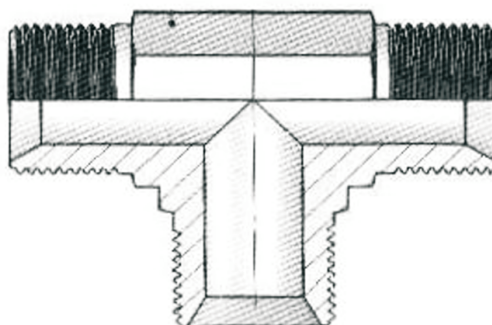

**NIPPLIO MASCHIO-FEMMINA GIREVOLE**

CODICE	DESCRIZIONE	FIL.
11222006	Nipplo M-F gir.sv.60°	1/4"
11222010	Nipplo M-F gir.sv.60°	3/8"
11222013	Nipplo M-F gir.sv.60°	1/2"
11222016	Nipplo M-F gir.sv.60°	5/8"
11222019	Nipplo M-F gir.sv.60°	3/4"
11222025	Nipplo M-F gir.sv.60°	1"

**ADATTATORE A T MASCHIO**

CODICE	DESCRIZIONE	FIL.
11220706	Adattatore a T. Maschio	1/4"
11220710	Adattatore a T. Maschio	3/8"
11220713	Adattatore a T. Maschio	1/2"
11220716	Adattatore a T. Maschio	5/8"
11220719	Adattatore a T. Maschio	3/4"
11220725	Adattatore a T. Maschio	1"