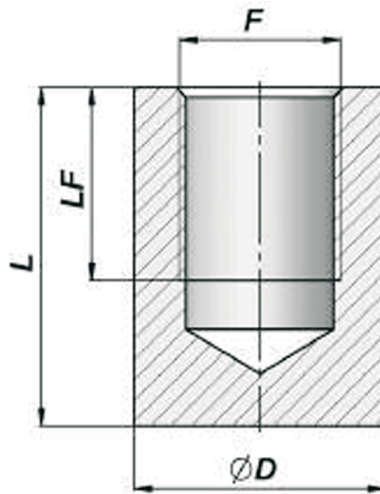

**FONDELLO CON FORO CFO
END-PLUG WITH HOLE**

CODICE	AL	T	S	S1	P	H	Z
CF04005016	40	50	35	2	16,2	15	18
CF05006020	50	60	45	2	20,25	20	23
CF06007025	60	70	50	2	25,25	22,5	25,5
CF07008025	70	80	50	2	25,25	22,5	25,5
CF08009530	80	95	60	2	30,25	25	33
CF10011535	100	115	70	2	35,25	30	38
Materiale: acciaio FE 510 - A 105							
Material: steel FE 510 - A 105							

**BORCHIA FILETTATA CIECA CBSL
BLIND THREADED PORT**

CODICE	F	LF	L	Ø D
CBSL040000	1/4	13	30	22
CBSL060000	3/8	20	35	26
CBSL080000	1/2	22	35	30
Materiale: acciaio 9SMn28				
Material: steel 9SMn28				